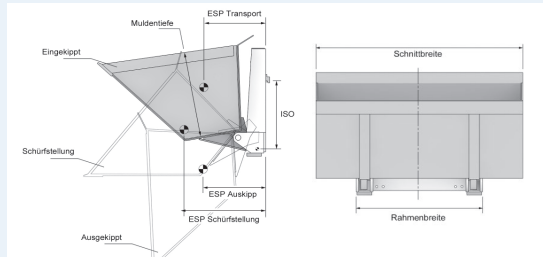

TYPE 20

HYDRAULISCHE SCHÜTTGUTSCHAUFEL STAPLER

Type	Inhalt m ³	Schnitt- Breite mm	max. Schüttgut- gewicht kg / m ³	Mulden- tiefe mm	ISO Klasse	Betäti- gungs- zylinder	ESP Transport mm	ESP Schürf- stellung mm	ESP Aus- kippen mm	Eigen- gewicht kg	Preis €
10.20.033	0,33	1000	1800	550	2	1	346	406	313	260	Auf Anfrage
10.20.04	0,4	1200	1800	550	2	1	363	426	327	280	Auf Anfrage
10.20.05	0,5	1500	1800	550	2	1	384	451	344	305	Auf Anfrage
20.20.04	0,4	1200	2500	550	2	2	335	402	317	330	Auf Anfrage
20.20.05	0,5	1500	2500	550	2	2	357	426	334	380	Auf Anfrage
30.20.06	0,6	1200	2500	650	2 / 3	2	396	478	370	385	Auf Anfrage
30.20.075	0,75	1500	2500	650	2 / 3	2	416	502	385	435	Auf Anfrage
30.20.08	0,8	1600	2500	650	2 / 3	2	422	508	390	445	Auf Anfrage
30.20.09	0,9	1800	2500	600	2 / 3	2	421	495	369	480	Auf Anfrage
30.20.10	1,0	2000	2000	600	2 / 3	2	432	506	377	520	Auf Anfrage
30.20.12	1,2	2000	1800	650	2 / 3	2	444	533	406	530	Auf Anfrage
30.20.15	1,5	2000	1500	800	2 / 3	2	495	618	474	540	Auf Anfrage
40.20.15	1,5	1500	1800	1000	3	3	471	621	498	660	Auf Anfrage
40.20.18	1,8	1850	1500	1000	3	3	492	647	516	700	Auf Anfrage
40.20.20	2,0	2000	1500	1000	3	3	500	656	523	730	Auf Anfrage
40.20.30	3,0	2200	1500	1250	3	2	575	800	650	870	Auf Anfrage
50.20.10	1,0	1500	2500	750	3	2	477	568	468	975	Auf Anfrage
50.20.15	1,5	2000	2500	700	3	2	492	580	473	970	Auf Anfrage
50.20.20	2,0	2000	1500	950	3	2	547	708	603	1150	Auf Anfrage