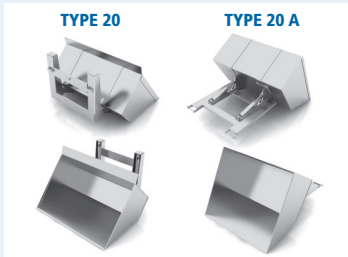

TYPE 20

HYDRAULISCHE SCHÜTTGUTSCHAUFEL STAPLER

Type	Inhalt m ³	Schnitt- Breite mm	max. Schüttgut- gewicht kg / m ³	Mulden- tiefe mm	ISO Klasse	Betäti- gungs- zylinder	ESP Transport mm	ESP Schürf- stellung mm	ESP Aus- kippen mm	Eigen- gewicht kg	Preis €
10.20.033	0,33	1000	1800	550	2	1	346	406	313	260	Auf Anfrage
10.20.04	0,4	1200	1800	550	2	1	363	426	327	280	Auf Anfrage
10.20.05	0,5	1500	1800	550	2	1	384	451	344	305	Auf Anfrage
20.20.04	0,4	1200	2500	550	2	2	335	402	317	330	Auf Anfrage
20.20.05	0,5	1500	2500	550	2	2	357	426	334	380	Auf Anfrage
30.20.06	0,6	1200	2500	650	2 / 3	2	396	478	370	385	Auf Anfrage
30.20.075	0,75	1500	2500	650	2 / 3	2	416	502	385	435	Auf Anfrage
30.20.08	0,8	1600	2500	650	2 / 3	2	422	508	390	445	Auf Anfrage
30.20.09	0,9	1800	2500	600	2 / 3	2	421	495	369	480	Auf Anfrage
30.20.10	1,0	2000	2000	600	2 / 3	2	432	506	377	520	Auf Anfrage
30.20.12	1,2	2000	1800	650	2 / 3	2	444	533	406	530	Auf Anfrage
30.20.15	1,5	2000	1500	800	2 / 3	2	495	618	474	540	Auf Anfrage
40.20.15	1,5	1500	1800	1000	3	3	471	621	498	660	Auf Anfrage
40.20.18	1,8	1850	1500	1000	3	3	492	647	516	700	Auf Anfrage
40.20.20	2,0	2000	1500	1000	3	3	500	656	523	730	Auf Anfrage
40.20.30	3,0	2200	1500	1250	3	2	575	800	650	870	Auf Anfrage
50.20.10	1,0	1500	2500	750	3	2	477	568	468	975	Auf Anfrage
50.20.15	1,5	2000	2500	700	3	2	492	580	473	970	Auf Anfrage
50.20.20	2,0	2000	1500	950	3	2	547	708	603	1150	Auf Anfrage